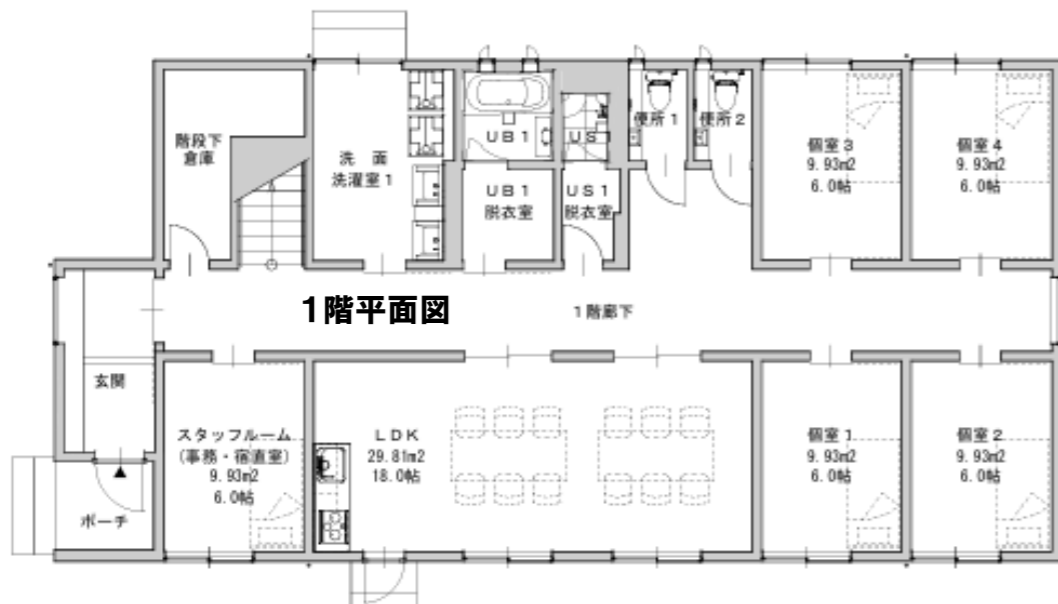

家庭的な玄関

明るく広い階段

各階に2台ずつある
洗濯機と乾燥機

相談室

各階にお風呂

宿直室

食堂兼リビングで
みんなで一緒に食事

観賞会も♪

シャワールームも各階に

洋式トイレ
各階2か所

お部屋は冷暖房完備
ゆっくりプライベート
な時間をすごせます